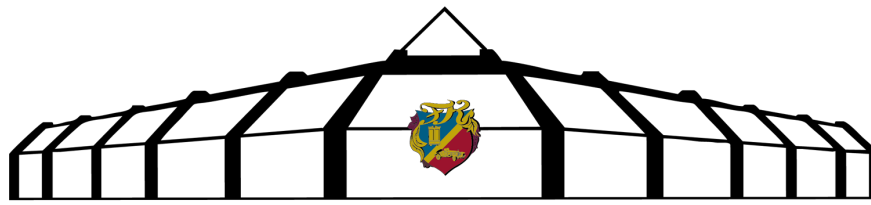

AUTO - SALON - SINGEN

Auto Salon Singen GmbH | Güterstr. 33-35 | D-78224 Singen | Tel. +49 7731 / 99 55-44 | Fax 99 55 69 | www.auto-salon-singen.de