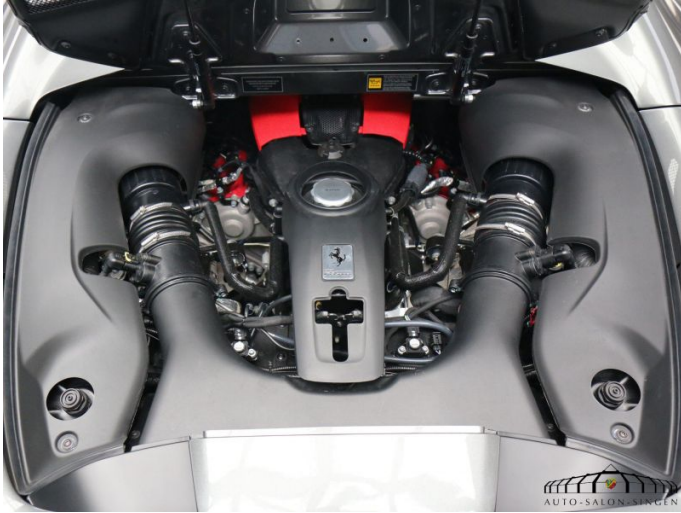

AUTO-SALON-SINGEN

Auto Salon Singen GmbH | Güterstr. 33-35 | D-78224 Singen | Tel. +49 7731 / 99 55-44 | Fax 99 55 69 | www.auto-salon-singen.de